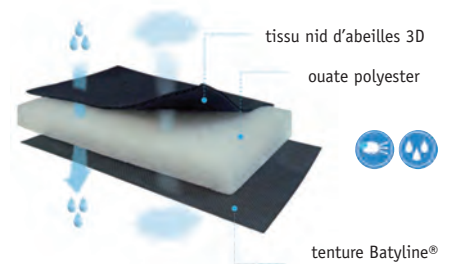

FUTURA CLIPPE AIR COMFORT® ACC

accoudoirs en imitation bois
La: 71 cm, H: 113 cm

Châssis / Air Comfort

9066101 Noir / Acier **Fr. 369.-**
9067661 Brun / Taupe **Fr. 369.-**
9067612 Noir / Coral Blue **Fr. 369.-**