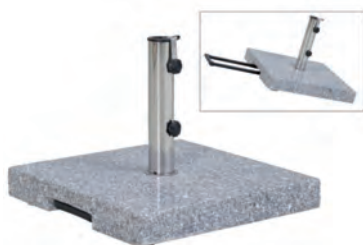

Socle en granit Trolley 50 x 50 cm
45 kg, tube en inox, tubes de parasol 35 – 55 mm
9150400 Fr. 149.–