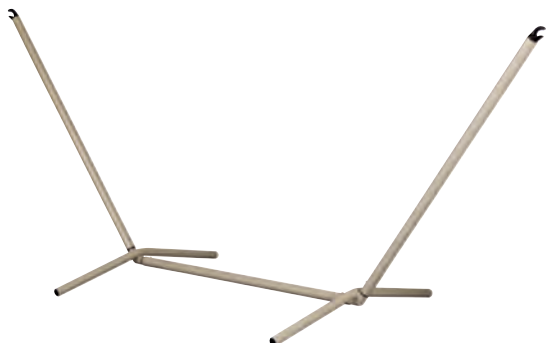

NID HAMACS POUR ENFANTS

LA SIESTA 

OUTDOOR

capacité de charge 80 kg, pour enfants de 3 à 9 ans,
100% HamacTex®, convient à l'extérieur, coussin intérieur amovible.

NEMO
9344805 Fr. 149.-

BALOO
934500 Fr. 149.-

Le tourniquet standard intégré dans tous les fauteuils suspendus «La Siesta» empêche l'exécution de ce jeu et garanti la sécurité des enfants qui s'ébattent.

Châssis de hamac NEPTUNO double, système enfichable
 grandeur (LxLaxH) 350 x 125 x 140 cm, capacité de charge 160 kg
 9344219 Blanc Fr. 179.-