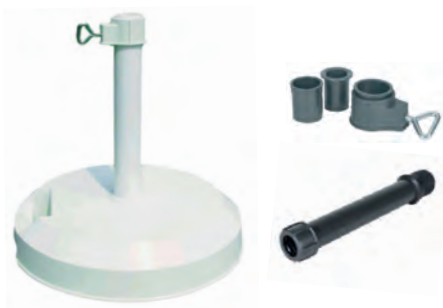

SOCLES / ACCESSOIRES

Socle avec poignée ø 40 cm
18 kg, tubes de parasol 26 – 44 mm
Blanc 9052267 **Fr. 49.90**
Anthracite 9052275 **Fr. 49.90**

Kit d'adaptateurs 26 – 44 mm
Blanc 9053158 **Fr. 19.-**
Anthracite 9053182 **Fr. 19.-**

Tube 26 – 44 mm
Blanc 9053547 **Fr. 28.50**
Anthracite 9053554 **Fr. 28.50**