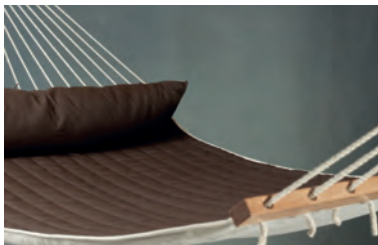

HAMACS

LA SIESTA