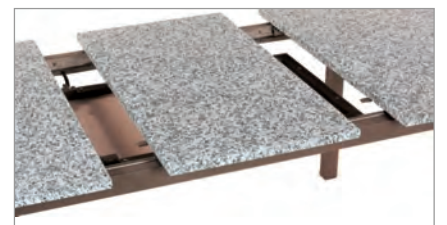

TABLES À RALLONGE

I Bord supérieur 73 cm
Bord inférieur 63 cm

Table à rallonge
métal déployé anthracite, 146/246 x 90 cm
9122375 Fr. 1'190.-

I Bord supérieur 73 cm
Bord inférieur 62 cm

Table à rallonge
tôle perforée, 150/250 x 90 cm
9122953 Anthracite Fr. 1'690.-
9123571 Graphite Fr. 1'690.-

Set ménageant le sol
pour rehaussement de la hauteur inférieure,
3,5 cm
9123670 Anthracite Fr. 45.-
9123720 Graphite Fr. 45.-

I Bord supérieur 73 cm
Bord inférieur 63 cm