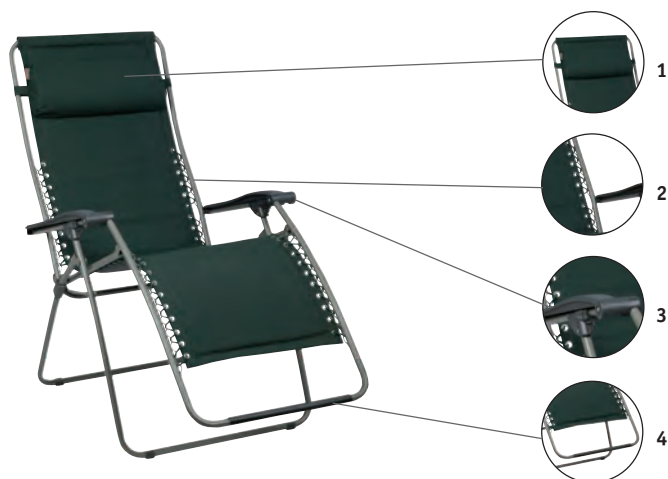

RSXA Polycotton England

1. Tête ergonomique réglable et amovible,
2. Dossier ergonomique,
3. Accoudoirs en matière plastique, mousse synthétique,
4. Repose-pieds avec protection

Fauteuil Relax équipé avec le

Système de suspension patenté CLIP

réglable en continu et pliant, accoudoirs ergonomiques fixes et surélevés à relief, livrable également à choix en bois (ACB), tenture de la tête réglable et amovible, tenture rembourrée amovible en Polycotton, Batyline® ou bien Cannage Phifertex®, avec fixation à clips (système de suspension à ressort en élastomère).

R-CLIP / RSX-CLIP

le modèle pour bien débuter dans le monde des fauteuils Relax, équipé avec système de suspension patenté CLIP allant jusque dans le secteur des hanches, avec accoudoirs en matière synthétique.