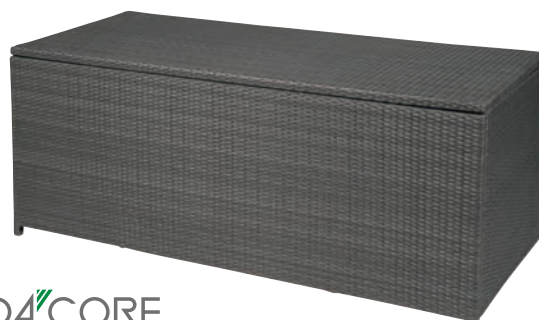

DA'CORE

Coffre de rangement JAMES
avec sac de protection interne avec fermeture à glissière, cannage en matière plastique gris, dimensions 160 x 70 x 69 cm, roulettes incluses
9019985 **Fr. 649.-**

Poche intérieure de rechange hydrofuge
9019969 **Fr. 49.-**