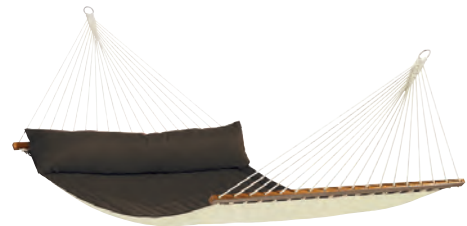

HAMACS

LA SIESTA