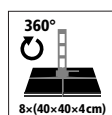

9049289 Ecrú Fr. 499.-

9049297 Kiwi Fr. 499.-

Manivelle

Coulisseau

Pied en croix / Pivotant

COULEURS

Ecrú

Kiwi