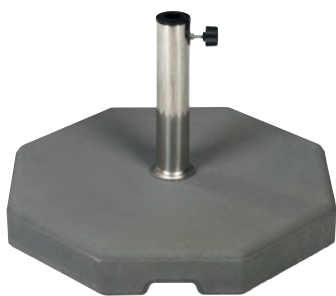

Pied en béton naturel
50 kg, sans roulettes,
tubes de parasols ø 25 – 55 mm
Anthracite 9052531 **Fr. 99.-**

Système de transport pour pieds de parasols
convient seulement pour le pied 9052531, ce système simplifie le déplacement du pied 9052564

Fr. 75.-