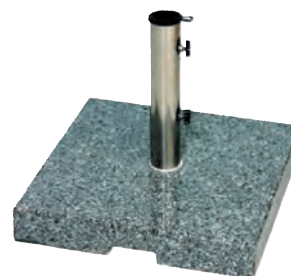

Socle en granit 45 x 45 cm
carré, 45 kg, tubes de parasol 35 – 55 mm
9151143 Fr. 129.–